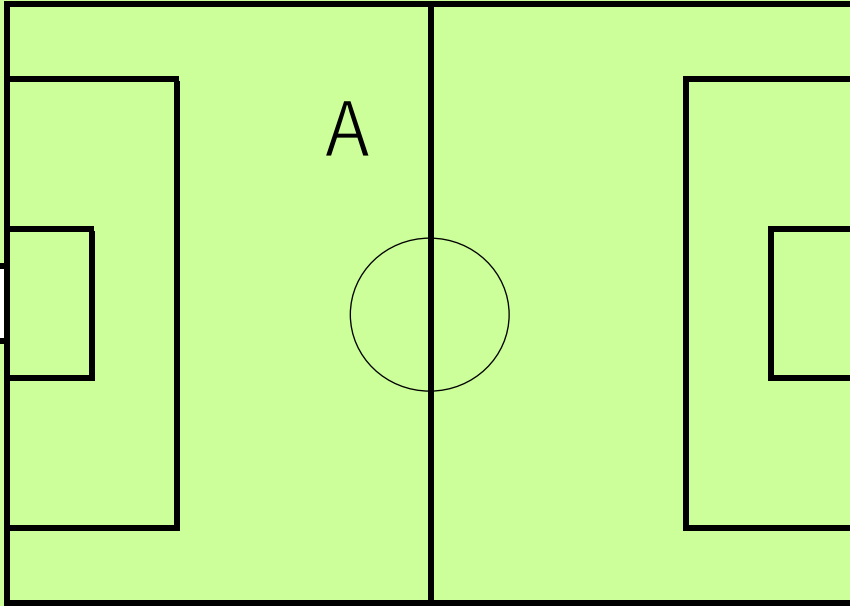

城之内 G

4年生大会

10m

38m

48m

控えエリア

駐  
車  
場

駐車場入口

倉庫

トイレ

本部

倉庫