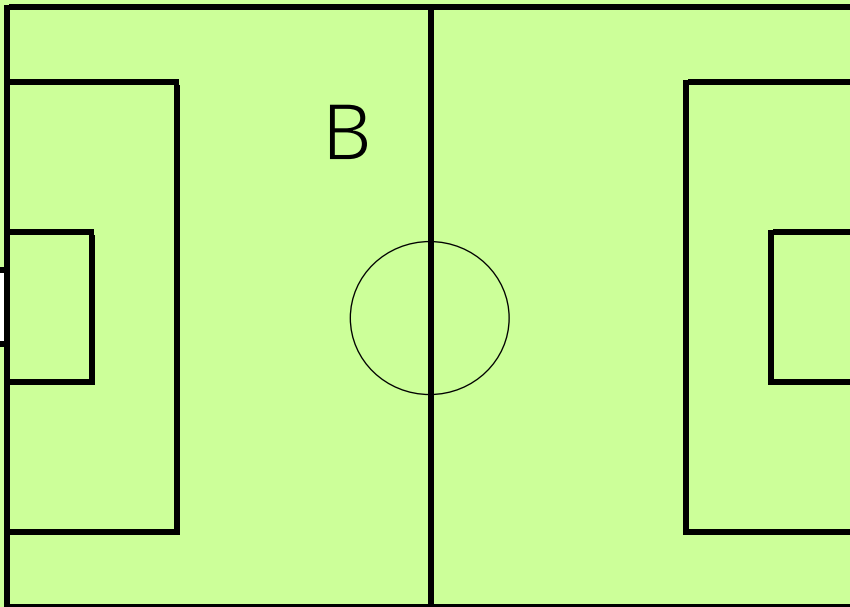

城之内 G

4年生大会

10m

38m

48m

控えエリア

駐  
車  
場

駐車場入口

倉庫

トイレ

本部

倉庫