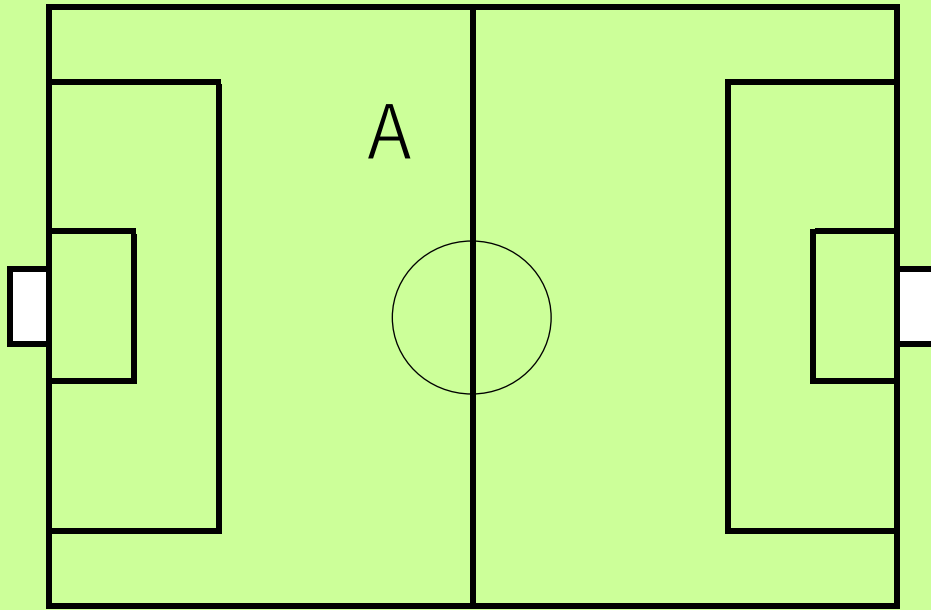

城之内 G

4年生大会・5年生大会共通

10m

38m

48m

控えエリア

駐
車
場

駐車場入口

倉庫

トイレ

本部