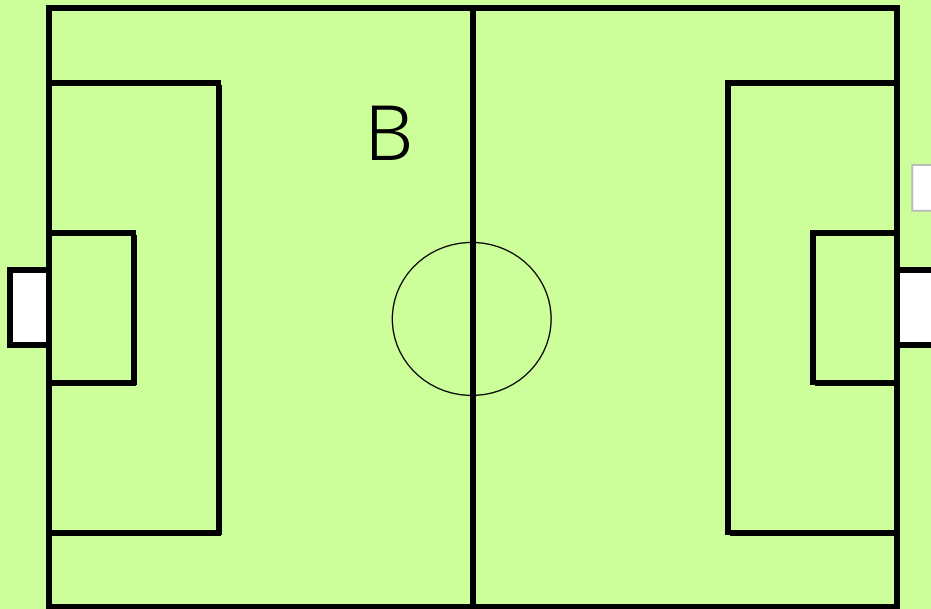

城之内 G

4年生大会・5年生大会共通

10m

38m

48m

控えエリア

駐
車
場

駐車場入口

倉庫

トイレ

本部