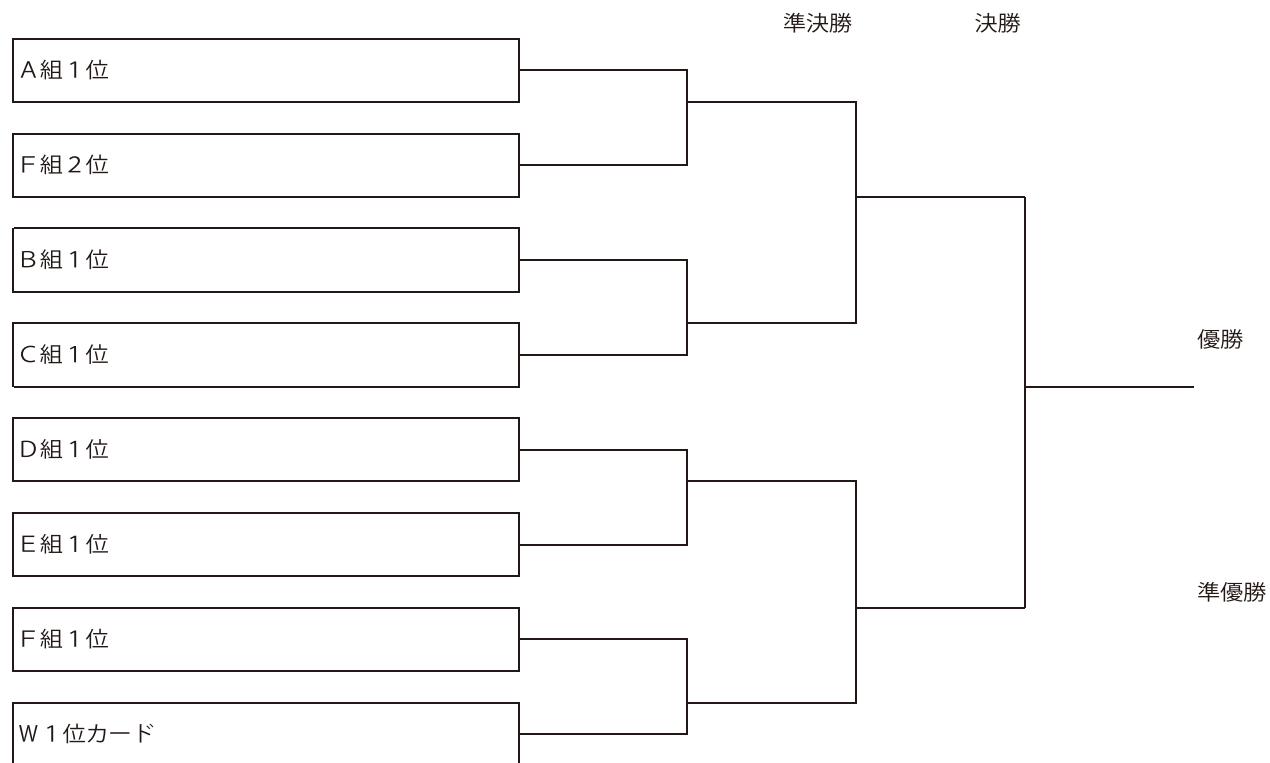

勝ち点	得点	失点	得失	順位

勝ち点	得点	失点	得失	順位

勝ち点	得点	失点	得失	順位

勝ち点	得点	失点	得失	順位

勝ち点	得点	失点	得失	順位

●2年生決勝トーナメント

※予選リーグA組からE組の2位チームの中で、最も成績が良いチーム。

※複数チームの場合は、次の通りとします。 2チームの場合は、当該チームで3人でPKを行う3チーム以上の場合は、当該チームでトーナメント方式のサドンデスでPKを行う。

2年生 3位決定戦 (準決勝で負けたチーム)

●3年生予選リーグ

A 組	エスペランセ銚子	一宮ウイングス	茂原ウエスト ユナイテッド	高根東 SSSオレンジ
エスペランセ銚子		A-①	A-③	A-⑥
一宮ウイングス	A-①		A-⑤	A-④
茂原ウエスト ユナイテッド	A-③	A-⑤		A-②
高根東 SSS ホワイト	A-⑥	A-④	A-②	

勝ち点	得点	失点	得失	順位

B 組	FCドリーム A	レッドクローバー SC	茂原ウエスト グリーン	高根東 SSSグリーン
FCドリーム A		B-①	B-③	B-⑥
レッドクローバー SC	B-①		B-⑤	B-④
茂原ウエスト グリーン	B-③	B-⑤		B-②
高根東 SSS グリーン	B-⑥	B-④	B-②	