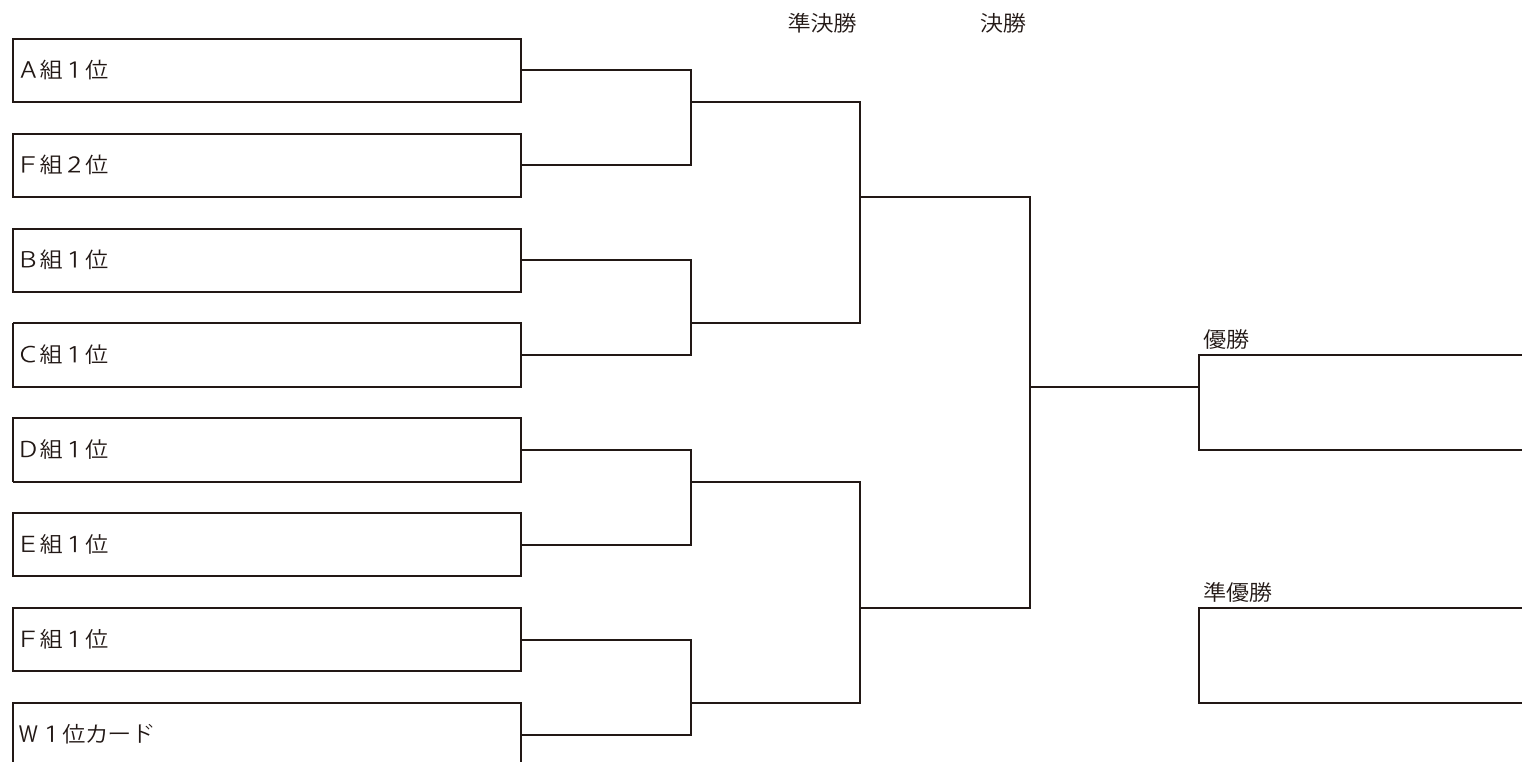

●3年生決勝トーナメント