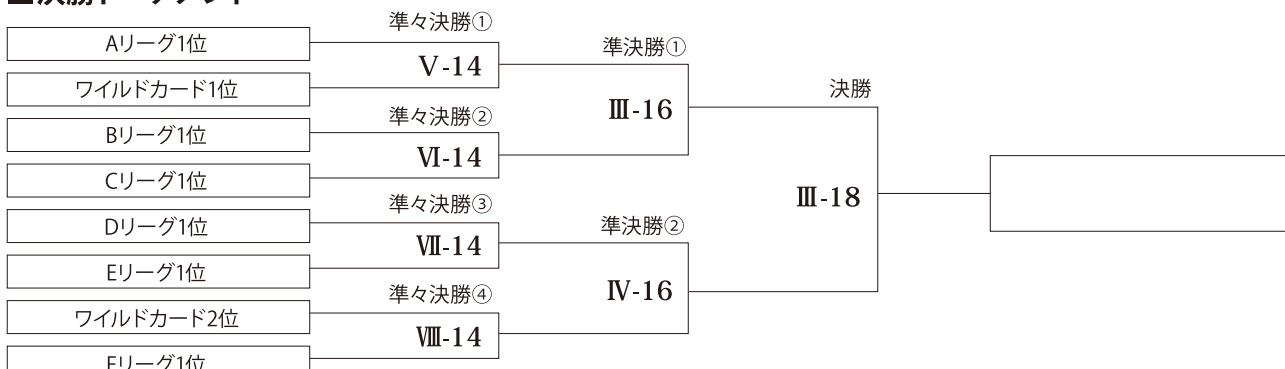

3年生

■予選リーグ

Aリーグ	セステ成田グリフォン	のさかFC	レッドグランパス	レッドクローバー	勝点	得点	失点	得失点	順位
セステ成田グリフォン		①	③	⑤					
のさかFC	V-3		⑥	④					
レッドグランパス	V-7	VI-11		②					
レッドクローバー	V-11	VI-7	VI-3						

Bリーグ	レッドクローバーU-9	睦沢JFC	カマラッサ勝浦	高根東SSB-B	勝点	得点	失点	得失点	順位
レッドクローバーU-9		①	③	⑤					
睦沢JFC	VII-3		⑥	④					
カマラッサ勝浦	VII-7	VIII-11		②					
高根東SSB-B	VII-11	VIII-7	VIII-3						

Cリーグ	白子ウェーブ	東郷SS-B	バサニオール菅田	ときがねFCブルー	勝点	得点	失点	得失点	順位
白子ウェーブ		①	③	⑤					
東郷SS-B	I-4		⑥	④					
バサニオール菅田	I-8	II-11		②					
ときがねFCブルー	I-11	II-8	II-4						

Dリーグ	東郷SS-A	FCドリーム	一宮ウィングス	おゆみ野FC-B	勝点	得点	失点	得失点	順位
東郷SS-A		①	③	⑤					
FCドリーム	III-4		⑥	④					
一宮ウィングス	III-8	IV-12		②					
おゆみ野FC-B	III-12	IV-8	IV-4						

Eリーグ	白幡FC	おゆみ野FC-A	高根東SSB-A	長生マリニズFC-A	勝点	得点	失点	得失点	順位
白幡FC		①	③	⑤					
おゆみ野FC-A	I-3		⑥	④					
高根東SSB-A	V-8	II-12		②					
長生マリニズFC-A	I-12	VI-8	II-3						

Fリーグ	ときがねFCイエロー	クレシエンテ成東	セステ成田ペガサス	おゆみ野FC-C	長生マリニズFC-B	勝点	得点	失点	得失点	順位
ときがねFCイエロー		①	④	⑦	⑩					
クレシエンテ成東	III-3		⑨	⑥	⑧					
セステ成田ペガサス	IX-6	III-13		②	⑤					
おゆみ野FC-C	III-11	VIII-8	IV-3		③					
長生マリニズFC-B	IV-13	IV-11	VII-8	VIII-6						

■決勝トーナメント