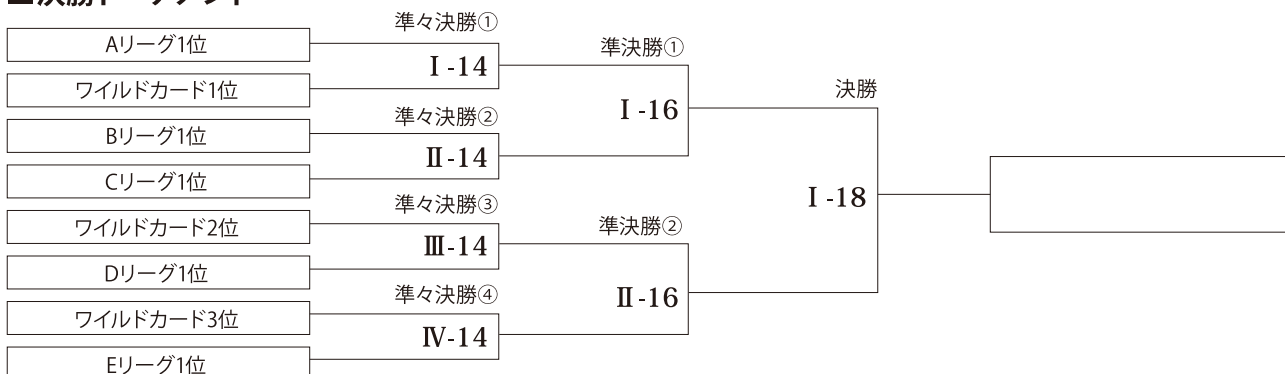

2年生

■予選リーグ

A組	一宮ウイングス	ときがねFC	高根東SSS-B	レッドクローバー	勝点	得点	失点	得失点	順位
一宮ウイングス		①	③	⑤					
ときがねFC	IX-1		⑥	④					
高根東SSS-B	V-5	IV-10		②					
レッドクローバー	III-10	I-6	I-2						

B組	レッドクローバーU8	のさかFC-A	パサニオール誉田A	クレシエンテ成東	勝点	得点	失点	得失点	順位
レッドクローバーU8		①	③	⑤					
のさかFC-A	II-2		⑥	④					
パサニオール誉田A	II-6	VI-10		②					
クレシエンテ成東	V-10	III-6	III-2						

C組	高根東SSS-A	睦沢JFC	セレスト成田アリエス	のさかFC-B	勝点	得点	失点	得失点	順位
高根東SSS-A		①	③	⑤					
睦沢JFC	IV-2		⑥	④					
セレスト成田アリエス	IV-6	VIII-10		②					
のさかFC-B	VII-10	V-6	V-2						

D組	白幡FC	茂原SC	長生マリンスFC-A	おゆみ野FC-B	勝点	得点	失点	得失点	順位
白幡FC		①	③	⑤					
茂原SC	VI-2		⑥	④					
長生マリンスFC-A	VI-5	IX-10		②					
おゆみ野FC-B	IX-9	VII-5	VII-2						

E組	東郷SS	おゆみ野FC-A	セレスト成田ジュミニ	パサニオール誉田B	長生マリンスFC-B	勝点	得点	失点	得失点	順位
東郷SS		①	④	⑦	⑩					
おゆみ野FC-A	VIII-2		⑨	⑥	⑧					
セレスト成田ジュミニ	IX-5	I-13		②	⑤					
パサニオール誉田B	I-10	II-7	IX-2		③					
長生マリンスFC-B	II-13	II-10	I-7	VIII-5						

■決勝トーナメント