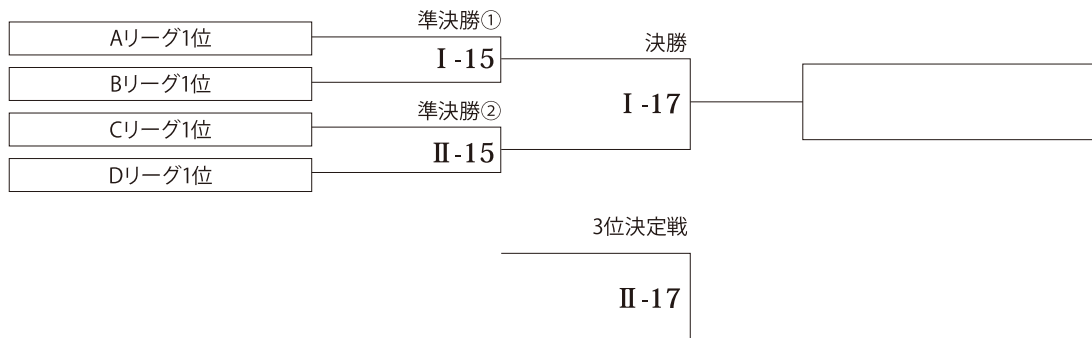

1年生

■予選リーグ

Aリーグ	セステ成田ファイヤー	東郷SS	パサニオール誉田A	ときがねFCブルー	勝点	得点	失点	得失点	順位
セステ成田ファイヤー		①	③	⑤					
東郷SS	I - 1		⑥	④					
パサニオール誉田A	I - 5	II - 9		②					
ときがねFCブルー	I - 9	II - 5	II - 1						

Bリーグ	レッドクローバー	白幡FC	高根東SSS-A	パサニオール誉田B	勝点	得点	失点	得失点	順位
レッドクローバー		①	③	⑤					
白幡FC	III - 1		⑥	④					
高根東SSS-A	III - 5	IV - 9		②					
パサニオール誉田B	III - 9	IV - 5	IV - 1						

Cリーグ	白子ウェーブ	ときがねFCイエロー	セステ成田サンダー	パサニオール誉田C	茂原SC	勝点	得点	失点	得失点	順位
白子ウェーブ		①	④	⑦	⑩					
ときがねFCイエロー	V - 1		⑨	⑥	⑧					
セステ成田サンダー	VI - 4	V - 12		②	⑤					
パサニオール誉田C	V - 9	VII - 6	VI - 1		③					
茂原SC	VI - 12	VI - 9	VI - 6	V - 4						

Dリーグ	茂原ウエスト	クレシエンテ成東	高根東SSS-B	FCおゆみ野	長生マリンスFC	勝点	得点	失点	得失点	順位
茂原ウエスト		①	④	⑦	⑩					
クレシエンテ成東	VII - 1		⑨	⑥	⑧					
高根東SSS-B	VIII - 4	VII - 12		②	⑤					
FCおゆみ野	VII - 9	IV - 7	VIII - 1		③					
長生マリンスFC	VIII - 12	VIII - 9	III - 7	VII - 4						

■決勝トーナメント